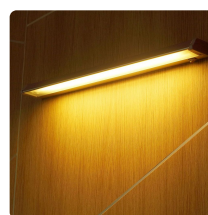

SKU 5070 VT-8112

Plafoniera LED Sottopensile 10W 60cm Rotabile 6500K

Colore della Luce
Bianco freddo

Potenza
10W

Flusso Luminoso
800LM

Specifiche tecniche

Colore della Luce	Bianco freddo	Potenza	10W
Flusso Luminoso	800LM	Dimmerabile	No
Grado di Protezione	IP20	Materiale	Corpo in alluminio + Plastica Diffuser
Colore	Bianco	CRI	>80
Dimensione	579x78x35mm	Durata	20000 ore
Efficienza Luminosa	80LM/W	Fascio Luminoso	110°
Lunghezza	60cm	Fattore di Potenza (PF)	>0.9
Potenza Equivalente	50W	Sensore	Compatibile
Tecnologia LED	SMD	Temperatura d'Esercizio	-25°C +50°C
Temperatura di Colore (CTI)	6500K	Tensione d'Alimentazione	AC:220-240V